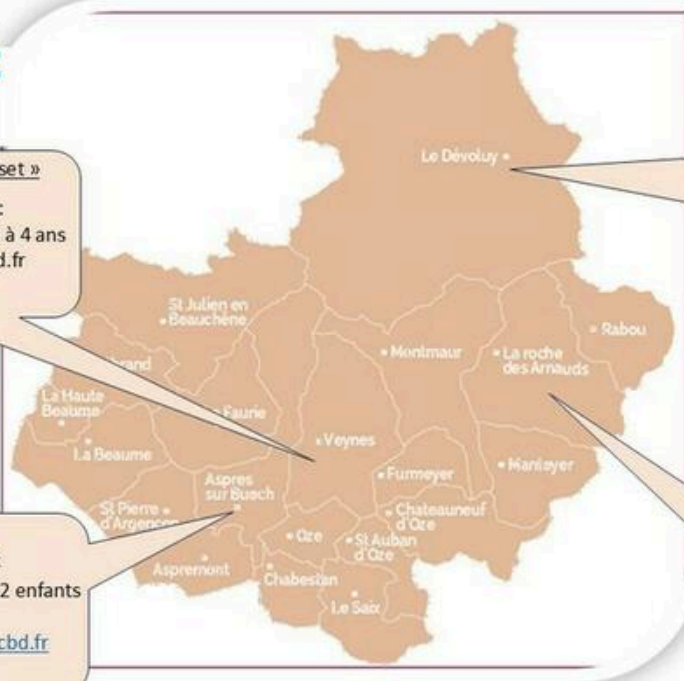

# LES CRÈCHES EN BUËCH-DÉVOLUY

**Multi-accueil « Le Chamousset »**

**Capacité maximale d'accueil :**  
24 enfants de 2 mois et demi à 4 ans  
**Contact:** lechamousset@ccbd.fr  
Téléphone : 04 92 58 11 91

**Micro-crèche  
« Ô comme trois pommes »**

**Capacité maximale d'accueil :** 12 enfants  
de 2 mois et demi à 6 ans  
**Contact:** ocomme3pommes@ccbd.fr  
Téléphone : 09 63 55 26 94

**Multi-accueil « Les Loupiots » :**

**Capacité maximale d'accueil :**  
15 à 18 enfants de 2 mois et demi à 6 ans  
Particularité : ouverte 7j/ 7j en hiver  
**Contact:** lesloupiots@ccbd.fr  
Téléphone : Tél : 04 92 58 95 10

**Multi-accueil « Pitchouns du Buëch »**