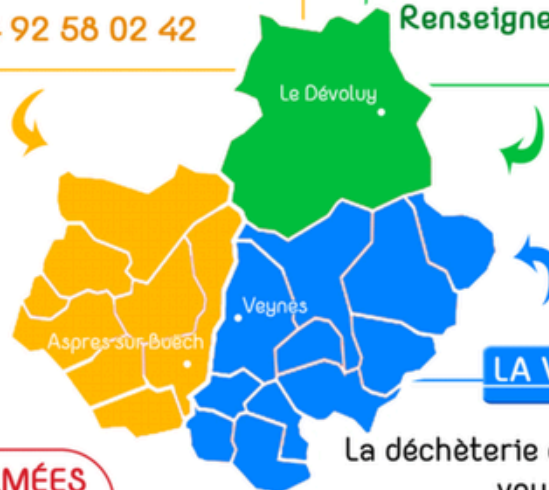

TOUTE L'ANNÉE

Lundi 13h30 - 17h
Du mardi au vendredi
8h30 - 12h et 13h30 - 17h
samedi 8h30 - 12h

Renseignements au 04 92 58 02 42

LE DÉVOLUY

La déchèterie d'Agnières vous accueille

À partir du 1er décembre

Du lundi au vendredi
8h30-12h et 13h30 - 17h

À partir du 1er avril

Du mardi au samedi
8h30 - 12h et 13h30 - 17h

Renseignements au 04 92 58 94 67

LA VALLÉE DU BUËCH

La déchèterie du Boutariq à Veynes vous accueille